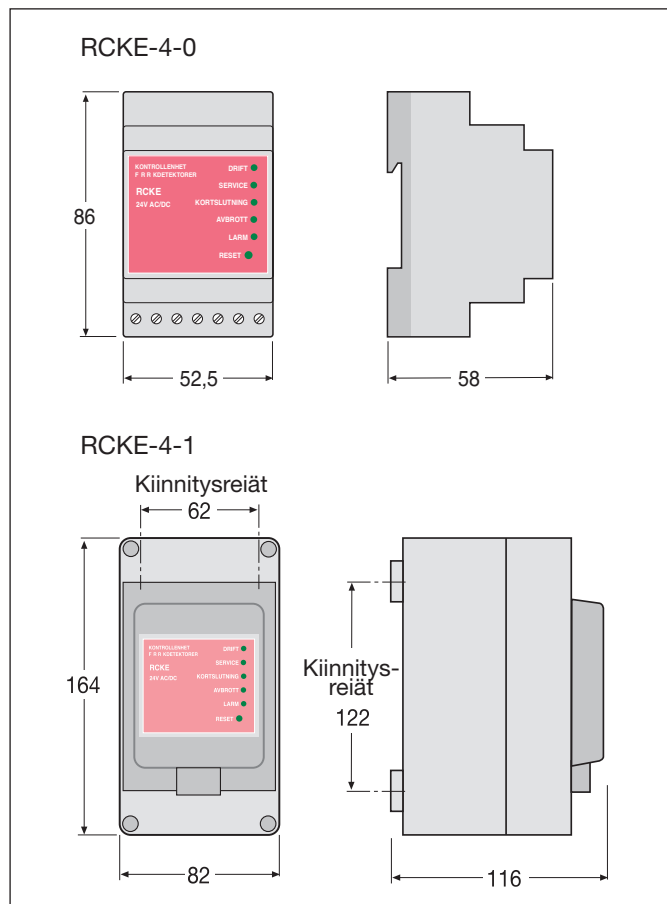

RCKE 4 - 1

RCKE 4 - 0

Käyttö

Peltien jännitesyöttöön ja savuilmaisimien valvontaan.

Rakenne

Ilman koteloa DIN-kisko asennukseen tai IP54 koteloituna pinta-asennettavaksi seinään. Valodiodeilla ilmaistaan toiminnassa, lauennut savuilmaisin, huoltohälytys, oikosulku tai katkos savuilmaisinsilmukassa. Varustettu PALAUTUS-painikkeella.

Kotelointiluokka: Ilman koteloa = IP 20
Kotelolla = IP 54

Ympäristölämpötila: 0 - +50°C

Päätevastus: 2,2 kOhm ½ W

Lähtöreleet: Hälytys: 1 kpl vaihtokosketin
1 kpl avautuva kosketin 250V,
8 A resistiivinen kuorma

Valvontayksikkö RCKE

Mitat

Järjestelmäkuvaus RCKE

Kytkäkaavio RCKE