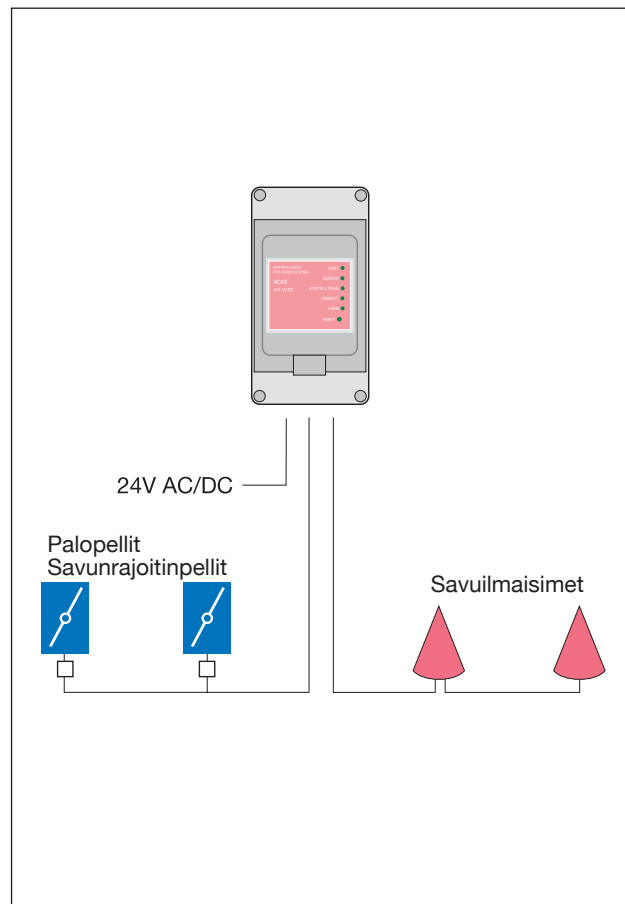

RCKE 4 - 1

RCKE 4 - 0

Käyttö

Peltien jännitesyöttöön ja savuilmaisimien valvontaan.

Rakenne

Ilman koteloa DIN-kisko asennukseen tai IP54 koteloituna pinta-asennettavaksi seinään. Valodiodeilla ilmaistaan toiminnassa, lauennut savuilmaisin, huoltohälytys, oikosulku tai katkos savuilmaisinsilmukassa. Varustettu PALAUTUS-painikkeella.

Syöttöjännite 24V AC/DC

Materiaali

Kotelo makrolonista ja kansi läpinäkyvästä muovista.

Toiminnan kuvaus

RCKE käytetään savuilmaisimien jännitesyöttöön ja valvontaan. Ohjausyksikössä on lähtöreleet esim. peltien tai puhaltimien ohjaukseen.

Huolto: 1 kpl sulkeutuva kosketin 250V,
5 A resistiivinen kuorma

Vika: 1 kpl vaihtokosketin 250V,
5 A resistiivinen kuorma

| | | |
|-----------|-----------------|----------------------|
| Ilmaisut: | Toiminnassa: | Vihreä valodiodei |
| | Huolto: | Keltainen valodiodei |
| | Oikosulku: | Keltainen valodiodei |
| | Katkos: | Keltainen valodiodei |
| | Hälytys: | Punainen valodiodei |
| | Palautuspainike | |

Valvontayksikkö RCKE

Mitat

Järjestelmäkuvaus RCKE

Kytkäkaavio RCKE