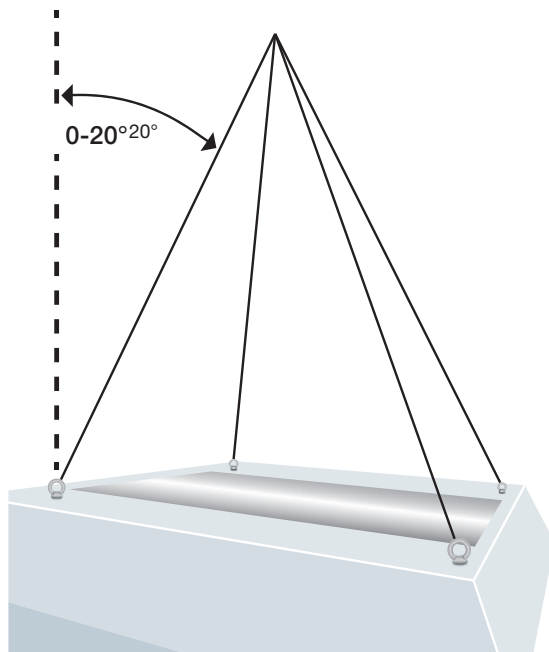

1. Noudata nosto-ohjeet sivuilla 3 ja 4
2. Kiinnitä ulospuhallushajottaja/ilmanottokatos ruuveilla kattoläpivientiin.

Käytä itseporautuvia peltiruuveja 4,8x25 mm tai vastaavia

Katso BRTG/BRTF asennusohje

Paino, kg

Koko	Paino kg		
	DELTA-AH	DELTA-UH	DELTA-KH
200	14	13	23
300	22	19	34
400	30	27	47
500	40	35	63
600	52	45	81
800	80	68	122
1000	113	95	172
1200	162	141	246
1400	209	181	316
1600	262	225	395
1800	321	274	482
2000	386	328	578

DELTA-AH nosto-ohje

DELTA-AH koot 200 - 1000

1. Nostetaan kerralla vain ulospuhallushajottaja.
2. Ulospuhallushajottajassa on neljä nostopistettä.

3. Käännä nostopisteet ulos ruuvitaltalla ohjeen mukaisesti.
4. Nosto suoritetaan kaikista nostopisteistä.