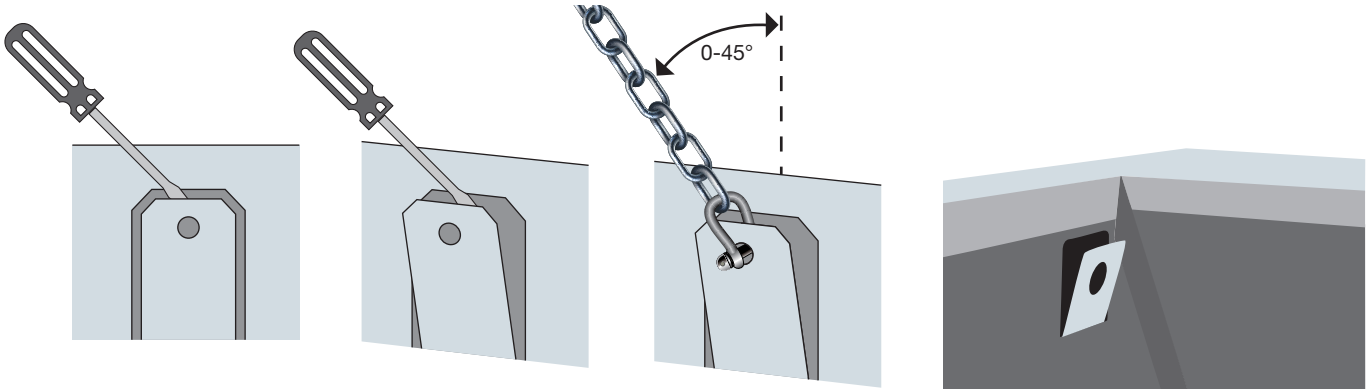

1. Noudata nosto-ohjeet sivuilla 3 ja 4
2. Kiinnitä ulospuhallushajottaja/ilmanottokatos ruuveilla kattoläpivientiin.

Käytä itseporautuvia peltiruuveja 4,8x25 mm tai vastaavia

Katso BRTG/BRTF asennusohje

DELTA-AH nosto-ohje

DELTA-AH koot 200 - 1000

1. Nostetaan kerralla vain ulospuhallushajottaja.
2. Ulospuhallushajottajassa on neljä nostopistettä.

3. Käännä nostopisteet ulos ruuvitaltalla ohjeen mukaisesti.
4. Nosto suoritetaan kaikista nostopisteistä.