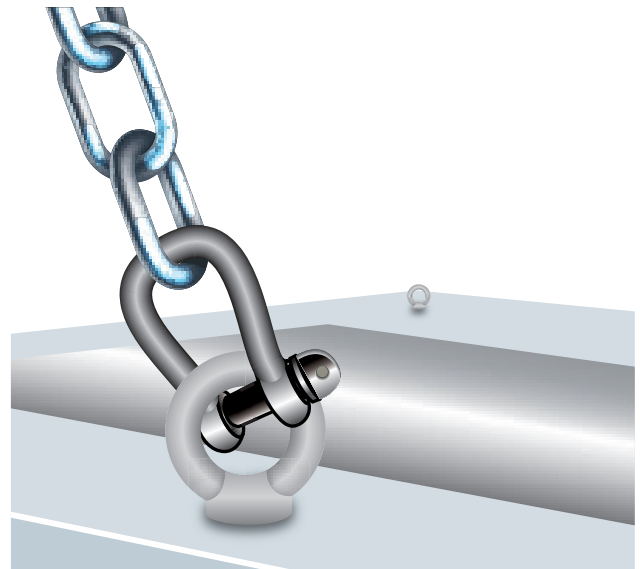

1. Noudata nosto-ohjeet sivuilla 3 ja 4
2. Kiinnitä ulospuhallushajottaja/ilmanottokatos ruuveilla kattoläpivientiin.

Käytä itseporautuvia peltiruuveja 4,8x25 mm tai vastaavia

Katso BRTG/BRTF asennusohje

DELTA-AH nosto-ohje

DELTA-AH koot 200 - 1000

1. Nostetaan kerralla vain ulospuhallushajottaja.
2. Ulospuhallushajottajassa on neljä nostopistettä.

3. Käännä nostopisteet ulos ruuvitaltalla ohjeen mukaisesti.
4. Nosto suoritetaan kaikista nostopisteistä.

DELTA-AH koot 1200 - 2000

1. Nostetaan kerralla vain ulospuhallushajottaja.
2. Ulospuhallushajottajassa on neljä nostokorvaa.
3. Nostokorvat kiinnitetään kiertämällä ne loppuun saakka.

4. Nosto suoritetaan kaikista nostokorvista.
5. Noston jälkeen voidaan nostokorvat irrottaa ja korvata ruuveilla.