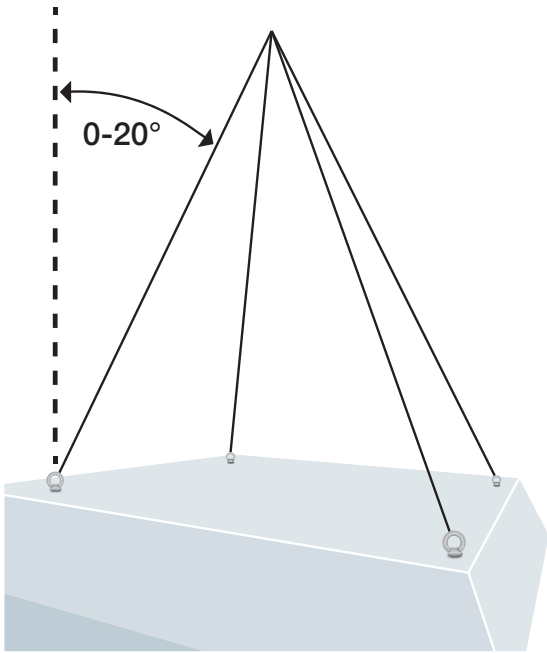

DELTA-UH ja DELTA-KH nosto-ohjeet

DELTA-UH koot 200 - 2000

1. Nostetaan kerralla vain ilmanottokatos.
2. Ilmanottokatoksessa on neljä nostokorvaa.
3. Nostokorvat kiinnitetään kiertämällä ne loppuun saakka.
4. Nosto suoritetaan kaikista nostokorvista
5. Noston jälkeen voidaan nostokorvat irrottaa ja korvata ruuveilla