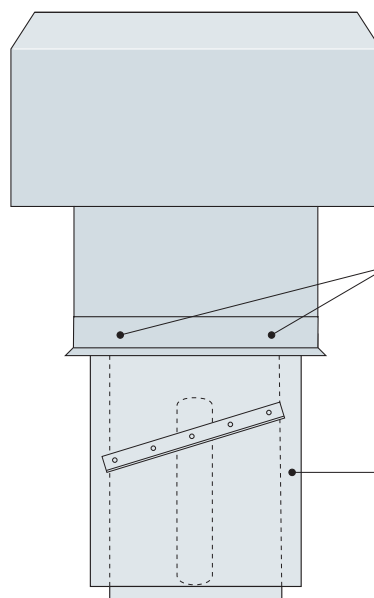

1. Noudata nosto-ohjeet sivuilla 3 ja 4
2. Kiinnitä ulospuhallushajottaja/ilmanottokatos ruuveilla kattoläpivientiin.

Käytä itseporautuvia peltiruuveja 4,8x25 mm tai vastaavia

Katso BRTG/BRTF asennusohje

Paino, kg

Koko	Paino kg		
	DELTA-AH	DELTA-UH	DELTA-KH
200	14	13	23
300	22	19	34
400	30	27	47
500	40	35	63
600	52	45	81
800	80	68	122
1000	113	95	172
1200	162	141	246
1400	209	181	316
1600	262	225	395
1800	321	274	482
2000	386	328	578

DELTA-AH nosto-ohje

DELTA-AH koot 200 - 1000

1. Nostetaan kerralla vain ulospuhallushajottaja.
2. Ulospuhallushajottajassa on neljä nostopistettä.

3. Käännä nostopisteet ulos ruuvitaltalla ohjeen mukaisesti.
4. Nosto suoritetaan kaikista nostopisteistä.