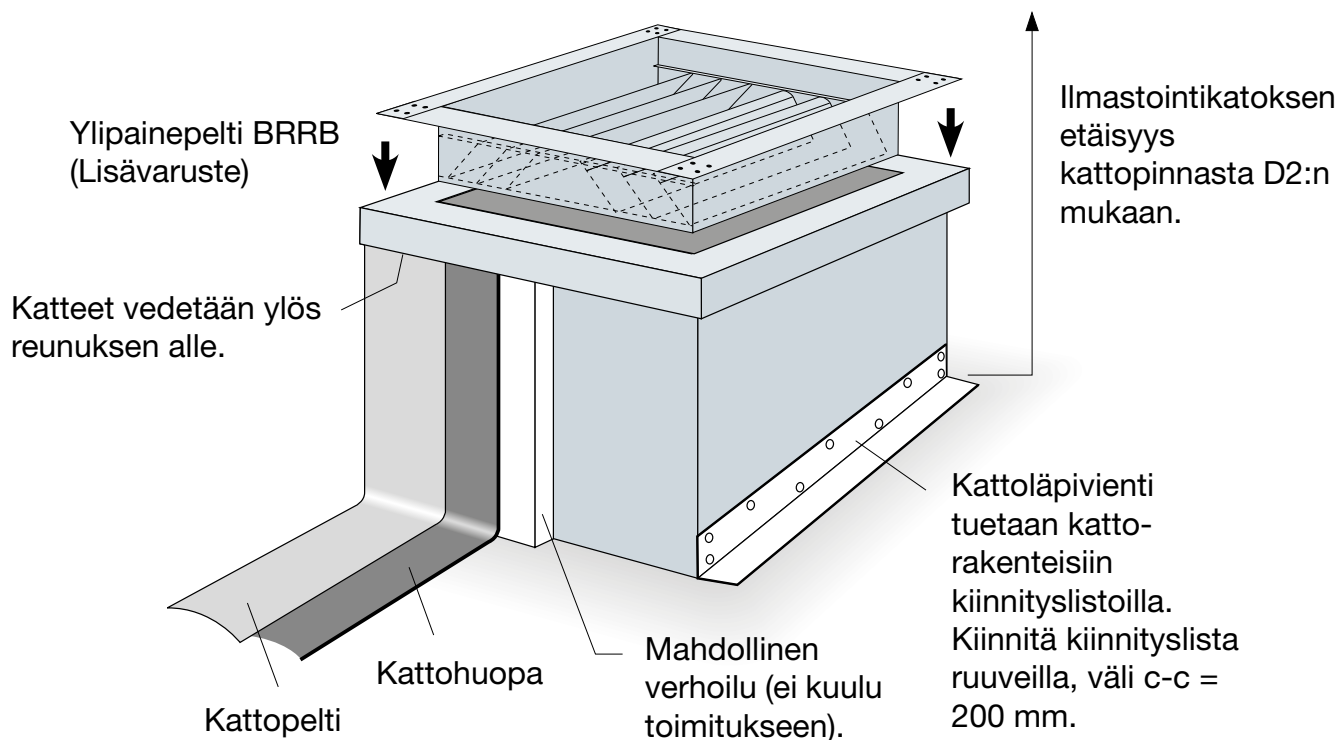

Kattoläpivienti

Kattoläpivienti BRTG

Koko BRTG	Aukkomitta ∅ mm
3	320
4	420
5	520
6	620
7	720
8	820
9	920
10	1020
11	1120
12	1220
13	1320
14	1420
15	1520
16	1620
17	1720
18	1820
19	1920
21	2120

Kattoläpivienti BRTF/BRTK

Koko BRTF/BRTK	Aukkomitta ∅ mm
200	670 x 320
300	870 x 420
400	1070 x 520
500	1270 x 620
600	1470 x 720
800	1870 x 920
1000	2270 x 1120
1200	2670 x 1320
1400	3070 x 1520
1600	3470 x 1720
1800	3870 x 1920
2000	4270 x 2120